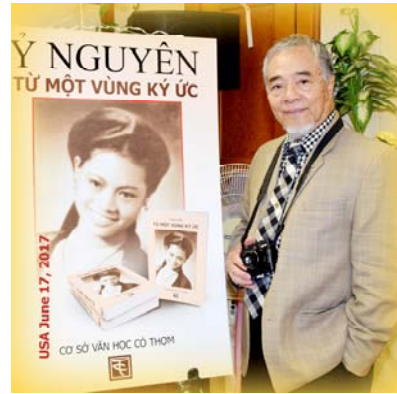

HÌNH ẢNH

Phạm Văn Tuấn, Phạm Bá và Sonny Senser

Gia đình Ý Nguyễn - Phạm Bá

Nhạc Sĩ Huỳnh Công Ánh, Ca Sĩ Vũ An Thanh, Phó Chủ Nhiệm Phan Khâm, Chủ Nhiệm Nguyễn Thị Ngọc Dung

Gia đình Phạm Bá - Ý Nguyễn

NV Phong Thu, NV Ý Nguyên, NV Nguyễn Lân, ba cháu của Ý Nguyên, NV Nguyễn Thị Ngọc Dung, NV Phạm Hữu Bình.

NV Ý Nguyên, THS Vũ Hối.

Đông Ca "Nhà Việt Nam"

Văn Thi hữu Nguyễn Thị Ngọc Dung, Trương Anh Thụy, Tô Bạch Tuyết, Phạm Bá, Nguyễn Lân, Đặng Nguyên, Nguyễn Phú Long, BS Ngạc Văn Khang.

Đồng Ca "Con Đường Vui"
Văn Thi Ca Nhạc sĩ thân hữu chụp hình kỷ niệm trước khi ra về